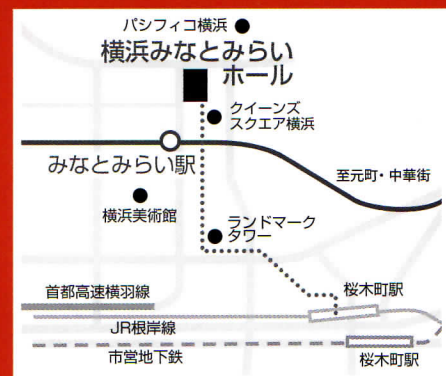

フルート -ヤマハ大人の音楽レッスン講師による-

アンサンブルの楽しみ Vol.9

「アルルの女」組曲より/G.ビゼー

喜歌劇「こうもり」より 序曲/J.シュトラウス

「ゆりかごで見た夢」

～フルートアンサンブルのための日本の歌メドレー～/原田宏美 編

「帆船、風、そしてこだまよ」op.64/C.ゲイツ 他

2010年6月29日[火] 開場18:30 開演19:00

神奈川県横浜市西区みなとみらい2-3-6
Tel: 045-682-2020

交通のご案内

- 東急東横線直通 みなとみらい線「みなとみらい駅」より 徒歩3分
- JR京浜東北線・根岸線/横浜市営地下鉄「桜木町駅」より 徒歩12分