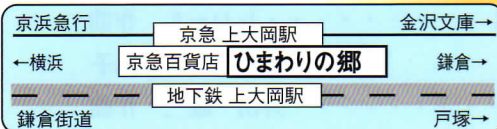

全席自由

一般 1,000円

協会会員 800円

前 売：8月16日(月)より 発売開始

チケット取扱：港南区民文化センター「ひまわりの郷」
港南区役所地下売店/区内地区センター

お問合せ：ひまわり区民コンサート ☎045-822-2050

主催：ひまわり区民コンサート実行委員会
後援：こうなん文化交流協会 港南区役所
協力：港南区民文化センター「ひまわりの郷」

14:30
開演