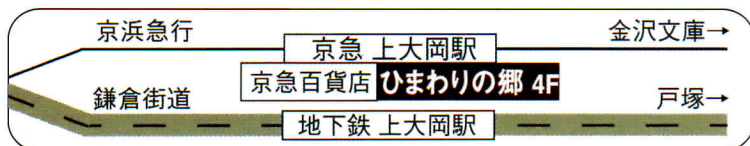

ひまわりの郷

平成23年10月30日(日)

13:30 開場 14:00 開演

会場 **ひまわりの郷**

(ウイング上大岡 4F 港南区民文化センター
京急・市営地下鉄線「上大岡」下車5分)

全席自由 一般 1,000円

前売: 8月19日(金)より発売開始
チケット取扱: 港南文化センター「ひまわりの郷」
港南区役所地下売店/区内地区センター

お問い合わせ: ひまわり区民コンサート Tel.045-822-2050

主催: ひまわり区民コンサート実行委員会
後援: こうなん文化交流協会 港南区役所
協力: 港南区民文化センター「ひまわりの郷」