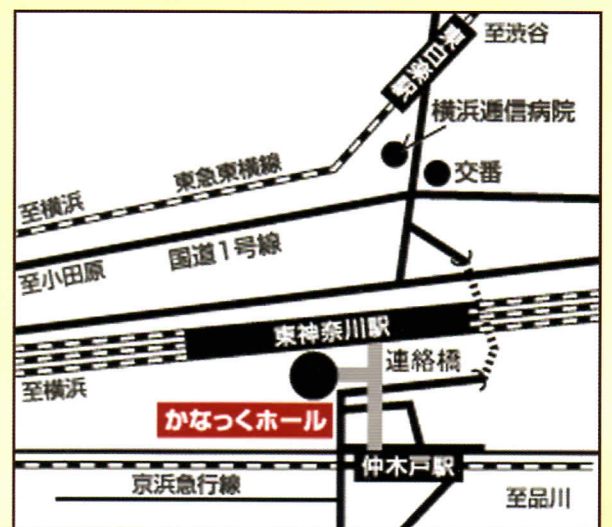

Reiko Ezure

2012年2月4日(土)

13時30分開場 14時00分開演

場所: かなつくホール
(横浜市神奈川区民センター)

チケット 全席自由

前売り 一般 2000円/学生 1500円

当日 一般 2500円/学生 2000円

交通アクセス

- JR 東神奈川駅、京浜急行 仲木戸駅から、連絡橋「かなつくウォーク」で徒歩1分
- 東急東横線 東白楽駅 徒歩10分

フルートアンサンブル楽々~LaLa~

ヤマハフルート講師で結成された4人組。聴いて下さるお客様、演奏者が共に楽しむ・・・そんな想いを込めてつけました